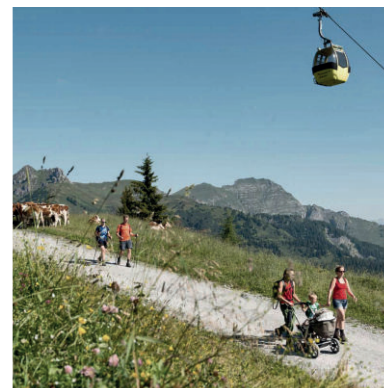

Bild: grossarlal.info